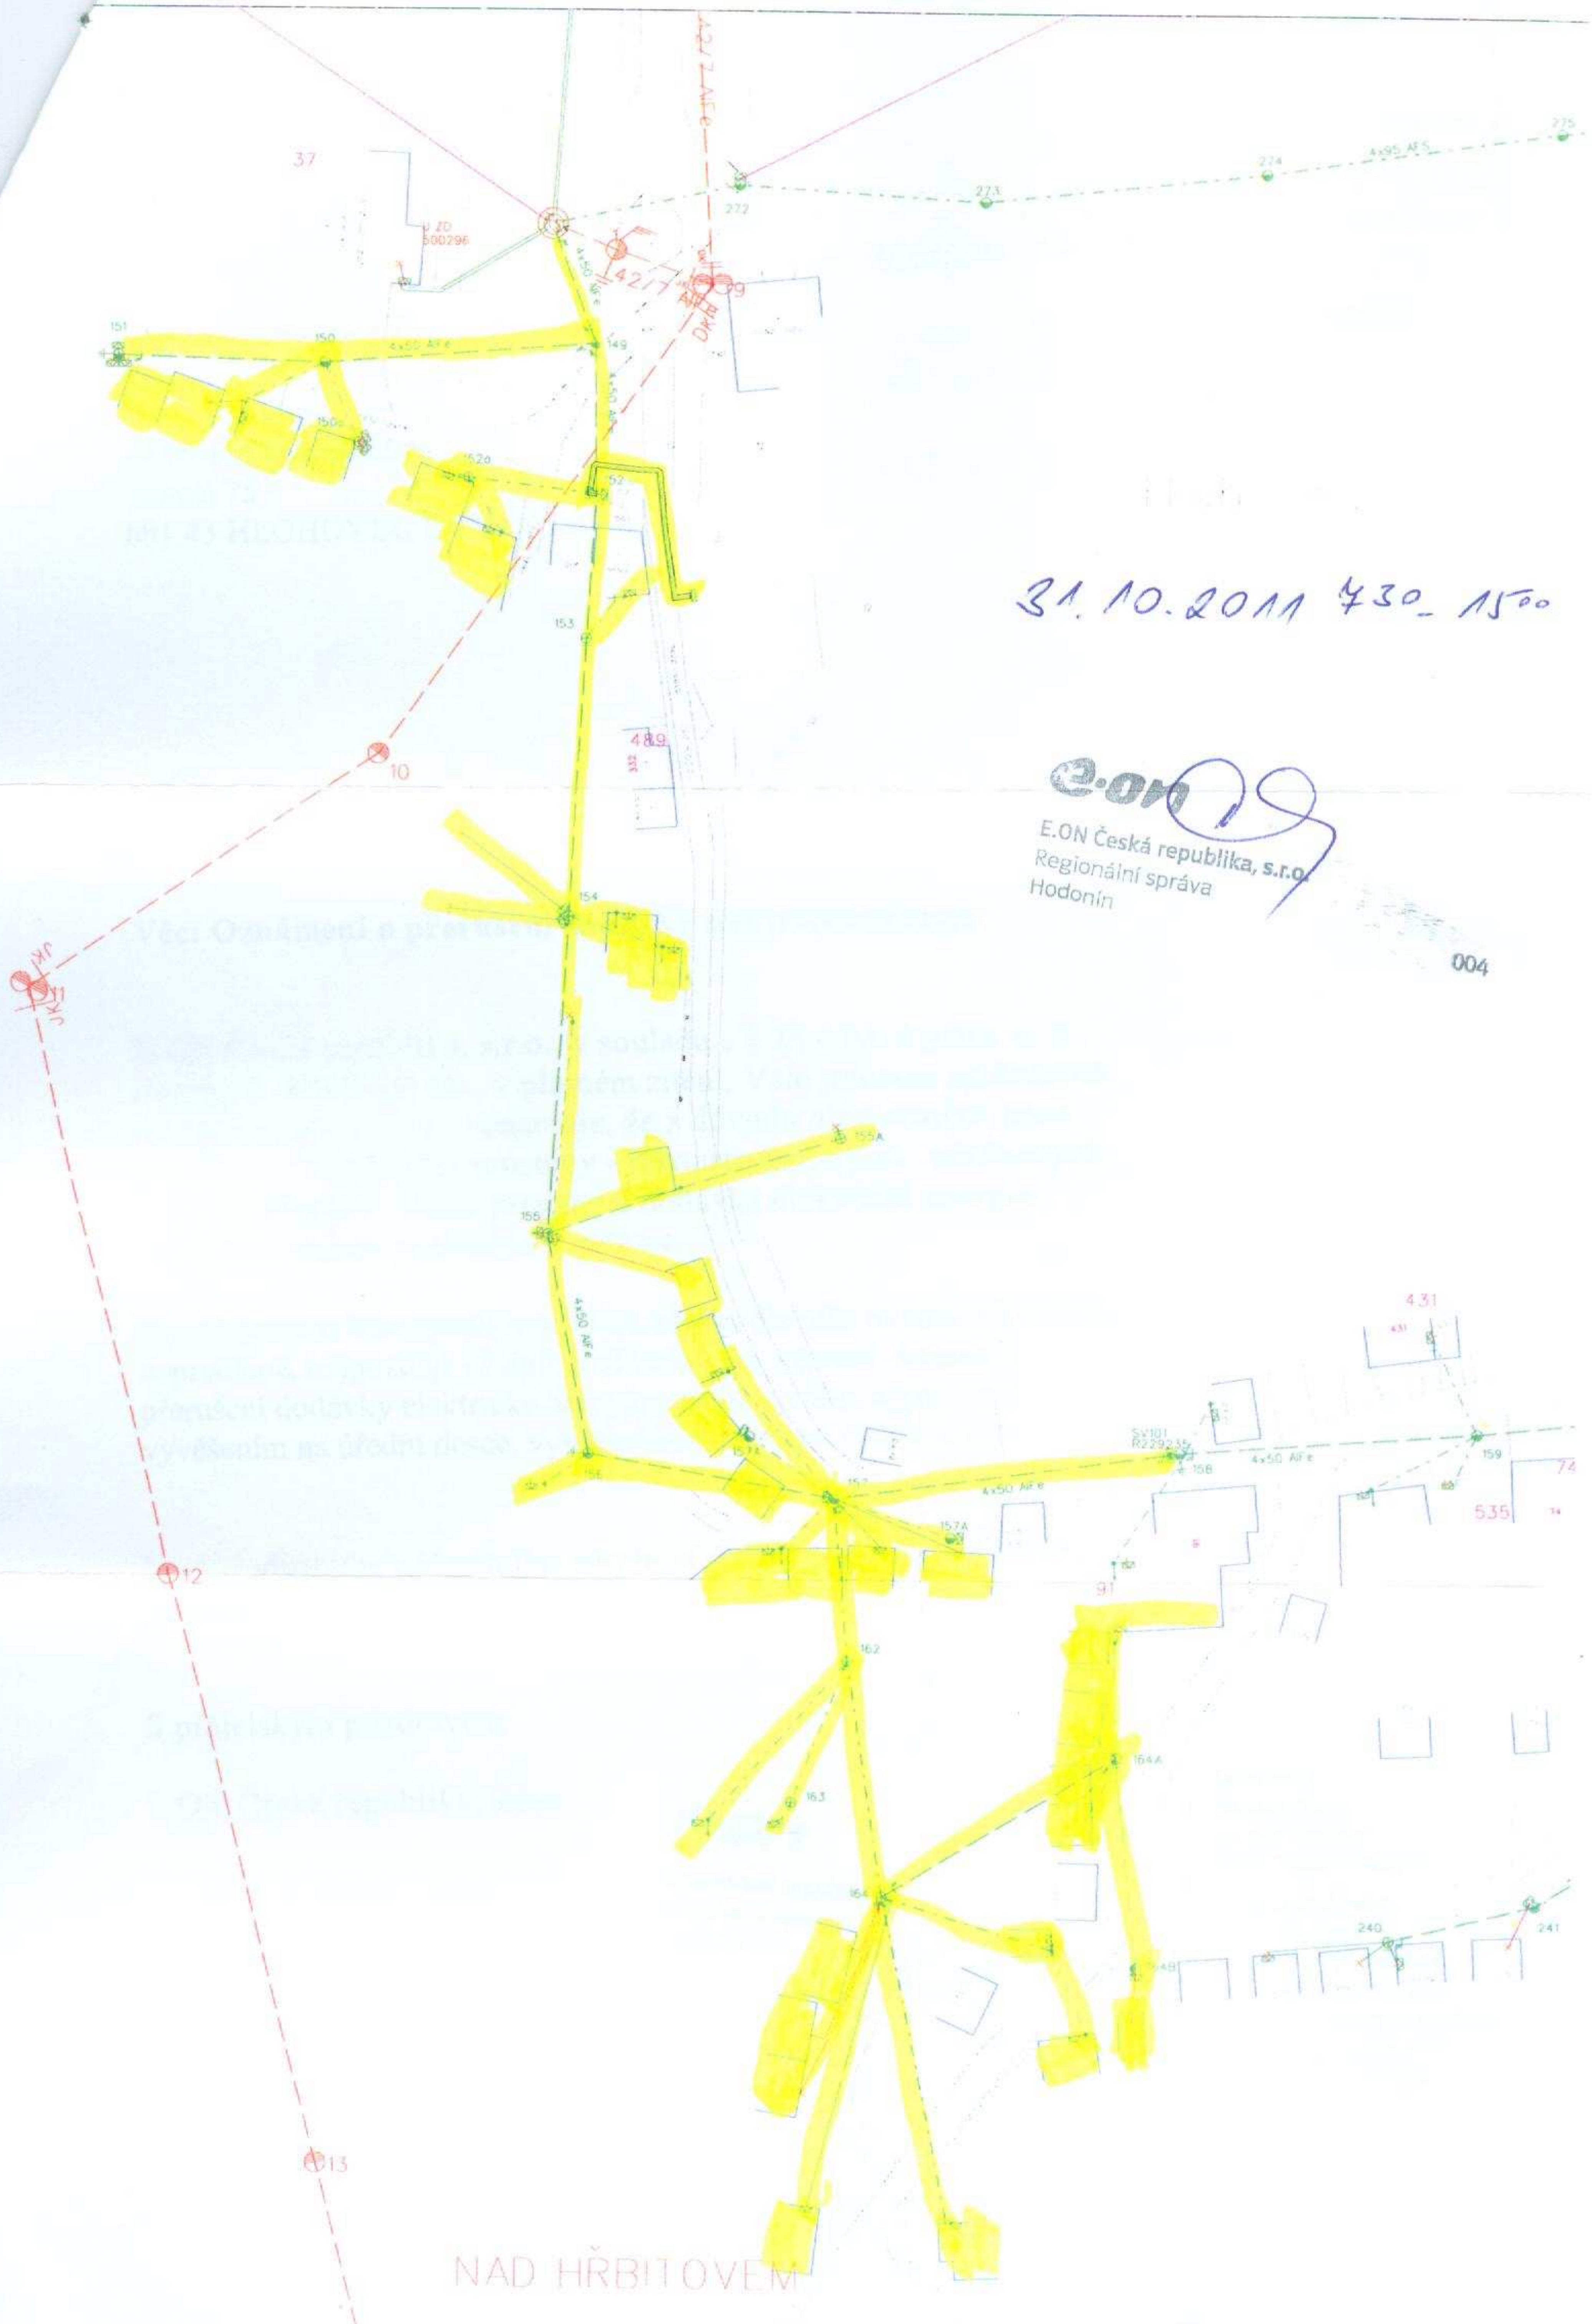

31.10.2011 730-1500

E.ON
E.ON Česká republika, s.r.o.
Regionální správa
Hodonín

004

NAD HRBITOVEM