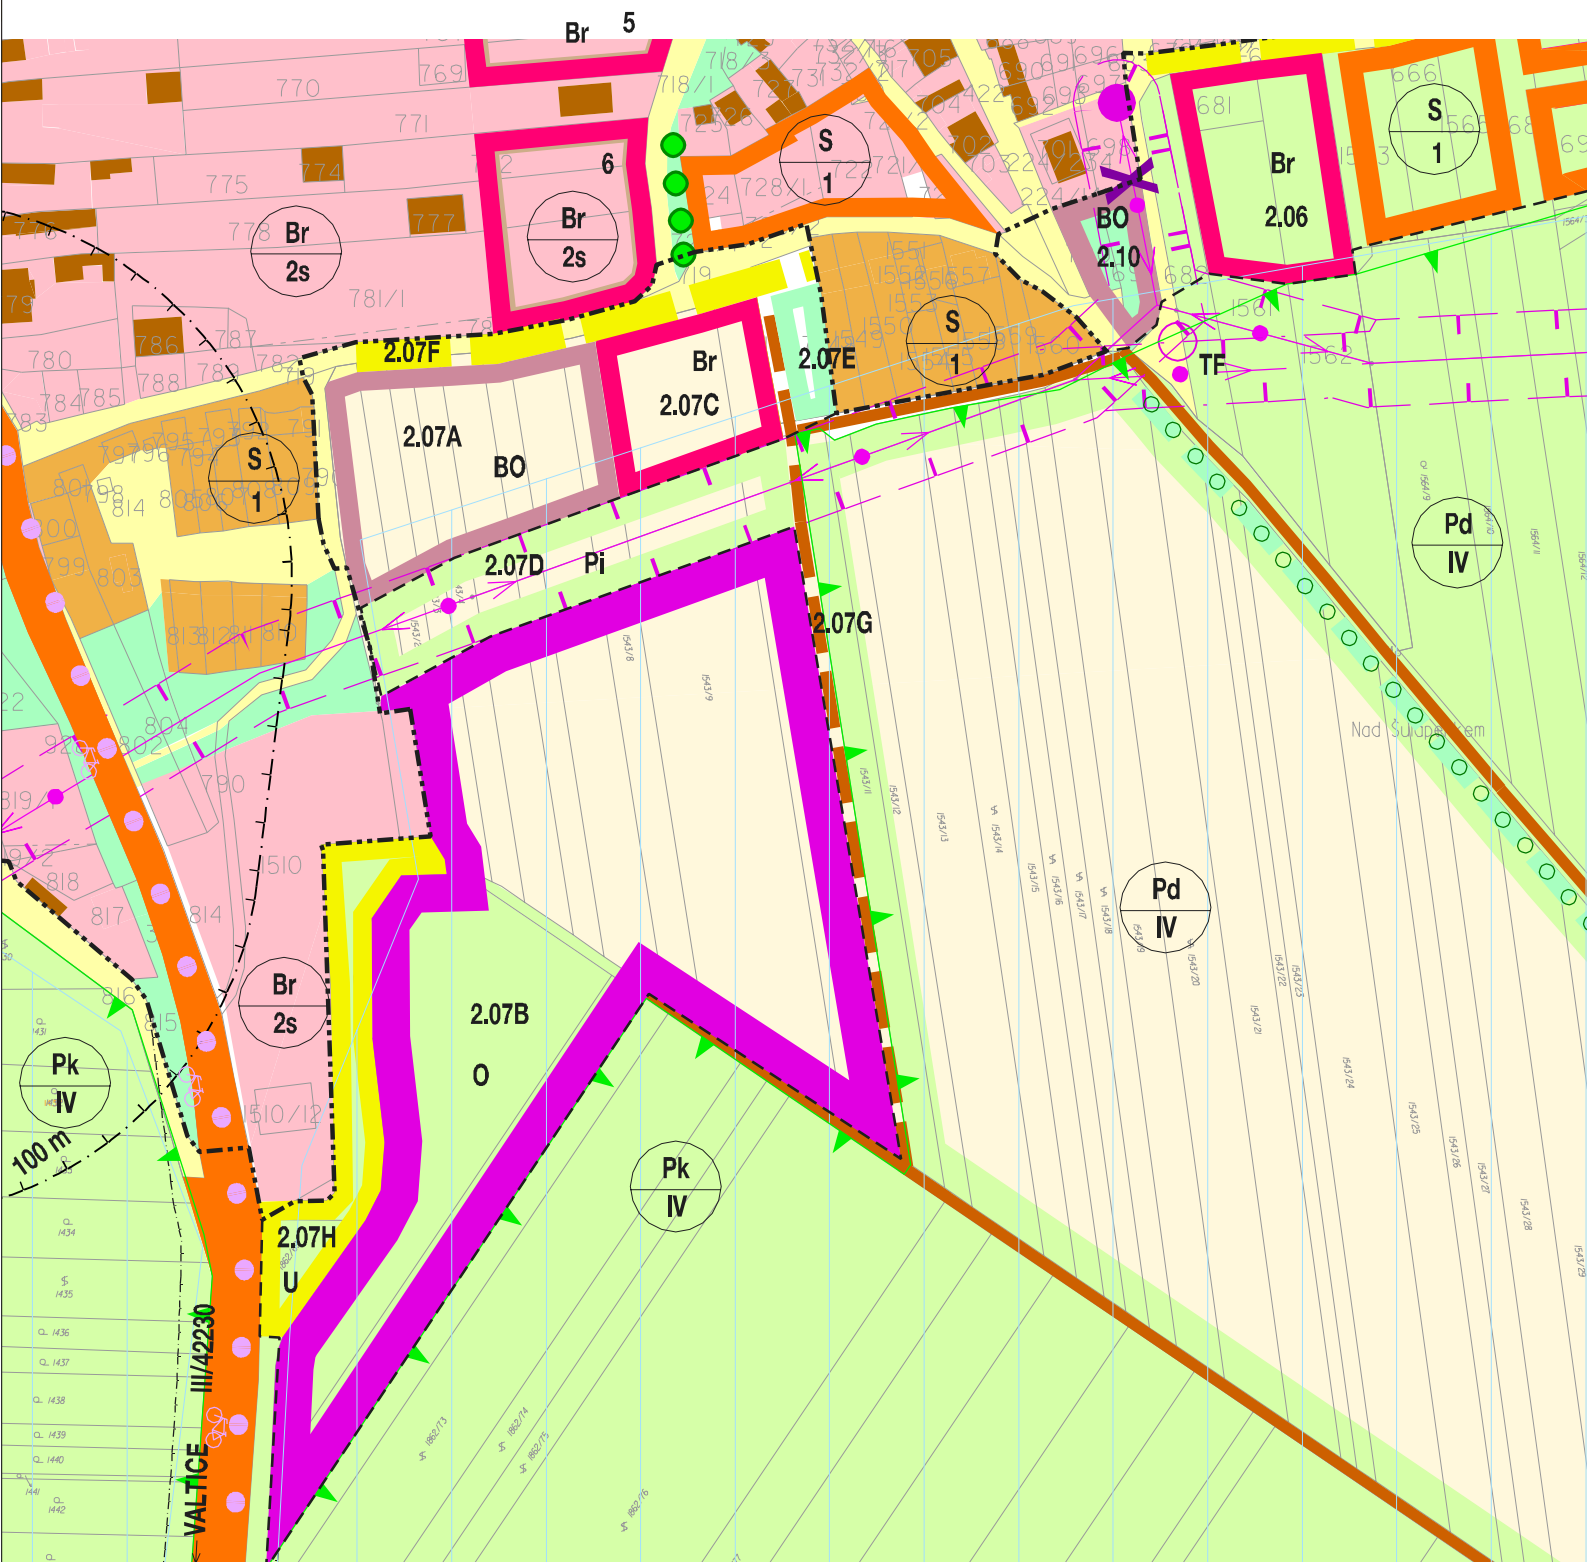

HLOHOVEC

ÚZEMNÍ PLÁN SÍDELNÍHO ÚTVARU - ZMĚNA Č.2

ZMĚNA Č. 2.06, 2.07, 2.10